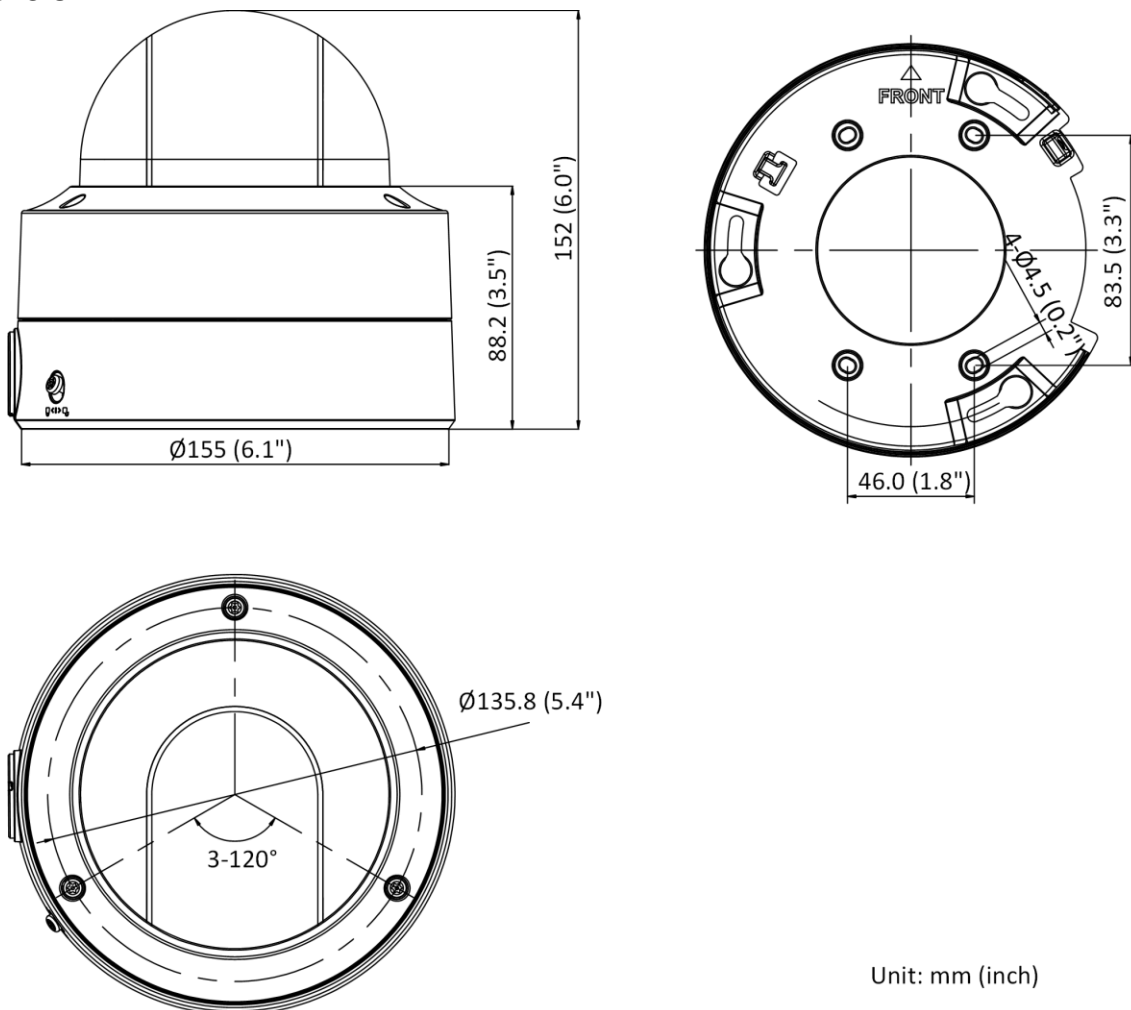

▪ **Available Model**

DS-2CD3747G2T-LZSU (2.8-12 mm)

▪ **Dimension**

Unit: mm (inch)

▪ **Accessory**

▪ **Optional**

DS-1475ZJ-SUS Vertical Pole Mount	DS-1473ZJ-155 Wall Mount	DS-1471ZJ-155 Pendant Mount	DS-1473ZJ-155B Wall Mount	DS-1476ZJ-SUS Corner Mount
				
				