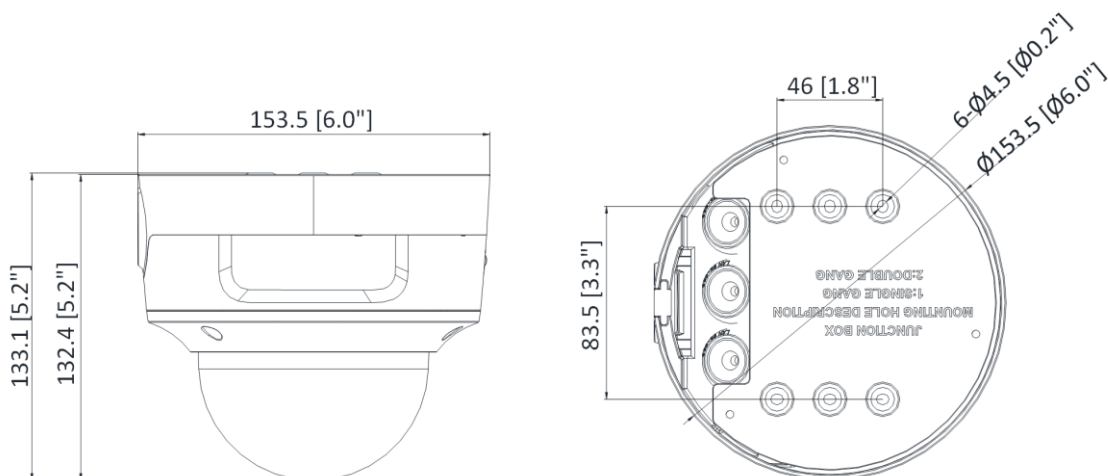

▪ **Dimension**

Unit: mm (inch)

▪ **Accessory**

▪ **Optional**

DS-1473ZJ-155 Wall Mount	DS-1473ZJ-155B Wall Mount	DS-1227ZJ-DM37 In-ceiling Mount	DS-1475ZJ-SUS Vertical Pole Mount	DS-1476ZJ-SUS Corner Mount
				
DS-1471ZJ-155 Pendant Mount				
				